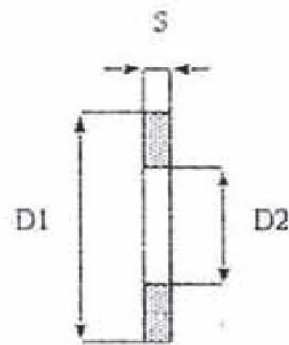

*Ralle autolubrificanti*  
**STANDARD TRUST WASHERS**

KIND <i>tipo</i>	D2 - 0,25	D1 - 0,25	S - 0,05	KIND <i>tipo</i>	D2 - 0,25	D1 - 0,25	S - 0,05
BMR 10.20	10	20	1,5	BMR 28.48	28	48	1,5
BMR 12.24	12	24	1,5	BMR 32.54	32	54	1,5
BMR 14.26	14	26	1,5	BMR 38.62	38	62	1,5
BMR 16.30	16	30	1,5	BMR 42.66	42	66	1,5
BMR 18.32	18	32	1,5	BMR 48.74	48	74	2
BMR 20.36	20	36	1,5	BMR 52.78	52	78	2
BMR 22.38	22	38	1,5	BMR 62.90	62	90	2
BMR 26.44	26	44	1,5				